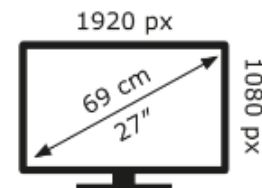

ENERG

Lenovo

TIO Flex 27i(A22270FT0)

24 kWh/1000h

2019/2013

ENERG

Lenovo

TIO Flex
27i(A22270FT0)

24 kWh/1000h

2019/2013