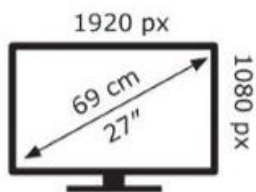

ENERG

Lenovo

TIO Flex 27i(A22270FT0)

24 kWh/1000h

2019/2013

ENERG

Lenovo

TIO Flex
27i(A22270FT0)