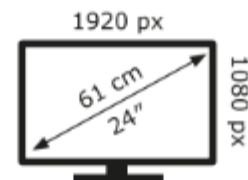

ENERG

TIO24Gen5Touch(A23TIO
24T)

Lenovo

14 kWh/1000h

2019/2013

ENERG

TIO24Gen5Touch(A23TI
O24T)

Lenovo

14 kWh/1000h

2019/2013