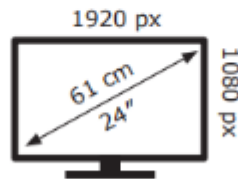

ENERG

TIO24Gen5Touch(A23TIO
24T)

Lenovo

14 kWh/1000h

2019/2013

ENERG

TIO24Gen5Touch(A23TI
O24T)

Lenovo