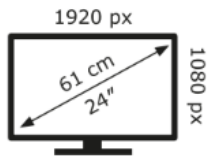

ENERG

T1O24Gen4Touch(A20TI
O24T)

Lenovo

15 kWh/1000h

2019/2013

ENERG

T1O24Gen4Touch(A20TIO
24T)

Lenovo