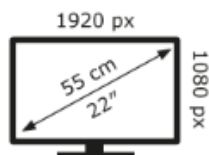

ENERG

TI022Gen5Touch(A23TI
022T)

Lenovo

12 kWh/1000h

2019/2013

ENERG

TI022Gen5Touch(A23TI
22T)

Lenovo