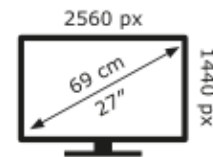

ENERG ⚡

Lenovo

T27hv-20(A20270Q
T0)

27 kWh/1000h

2019/2013

ENERG ⚡

Lenovo

T27hv-20(A20270QT0)

26 kWh/1000h

2019/2013