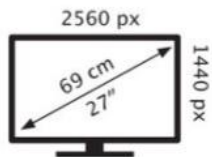

ENERG ⚡

Lenovo

T27hv-20(A20270Q
T0)

27 kWh/1000h

2019/2013

ENERG ⚡

Lenovo

T27hv-20(A20270QT0)