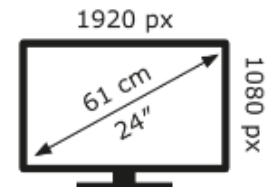

ENERG

Lenovo

T24v-30(F22238FT1)

17 kWh/1000h

2019/2013

ENERG

Lenovo

T24v-30(F22238FT1)

17 kWh/1000h

2019/2013