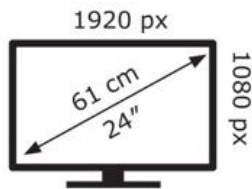

ENERG

Lenovo

T24v-30(F22238FT1)

17 kWh/1000h

2019/2013

ENERG

Lenovo

T24v-30(F22238FT1)