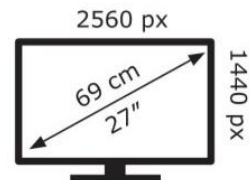

Lenovo

Q27h-20(A22270QQ0)

26 kWh/1000h

ABCDEF**G**

33 kWh/1000h

2019/2013

Lenovo

Q27h-20(A22270QQ0)