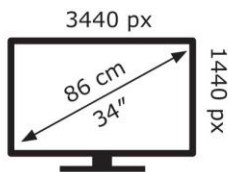

Lenovo

P34w-20(F213403P0)

32 kWh/1000h

ABCDEF**G**
HDR
34 kWh/1000h

2019/2013

Lenovo

P34w-20(F213403P0)

32 kWh/1000h