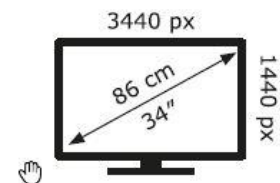

32 kWh/1000h

ABCDEF**G**
HDR
34 kWh/1000h