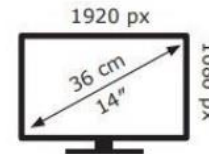

ENERG ⚡

Lenovo

M14t(A20140FX0)

7 kWh/1000h

2019/2013

ENERG ⚡

Lenovo

M14t(A20140FX0)

7 kWh/1000h

2019/2013