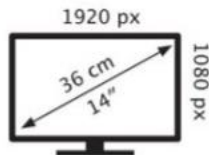

ENERG ⚡

Lenovo

M14t(A20140FX0)

7 kWh/1000h

2019/2013

ENERG ⚡

Lenovo

M14t(A20140FX0)