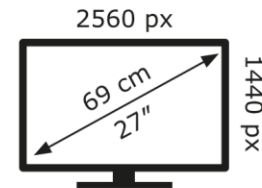

Lenovo

G27qe-20(A21270QG1)

30 kWh/1000h

2019/2013

Lenovo

G27qe-20(A21270QG1)

30 kWh/1000h

2019/2013