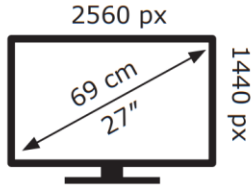

Lenovo

G27qe-20(A21270QG1)

30 kWh/1000h

2019/2013

Lenovo

G27qe-20(A21270QG1)

30 kWh/1000h

2019/2013